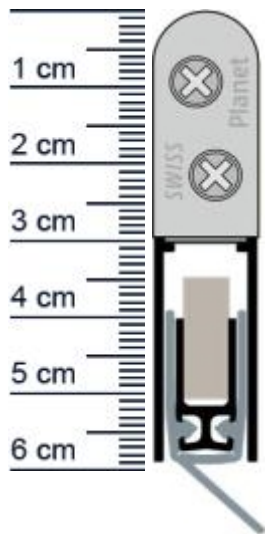

Planet RH Absenkdichtung | DIN Links | Länge: 96 ... (Artikelnummer: PL01121)

Beschreibung:

Dieser Artikel wird **ausschließlich mit GLS** versendet.

Die **Planet RH Absenkdichtung PL01121** ist eine automatische Abdichtung für Holz-, Metall- und Kunststofftüren. Dank der Parallelabsenkung schleift sie nicht über den Boden und eignet sich speziell für unebene Böden. Zudem kann sie, aufgrund ihrer hervorragenden Eigenschaften, auch in Schall- und Rauchschutztüren Verwendung finden.

Technische Daten zur Absenkdichtung

- Lieferlänge: 960 mm
- Höhe: 30 mm
- Breite: 13 mm
- bis 44dB bei Bodenluft 7mm
- Ausführung: DIN Rechts
- Material der Dichtung: Silikon selbstverlöschend
- Material des Profils: Aluminium

Produkt-Link

Ihr Preis: 60,56 € pro Stück
(inkl. 19 % MwSt. zzgl. Verpackung & Versand)

Druckdatum: 04.04.2025

Verpackungseinheit: Stück

EAN/GTIN Code: 4052817043240
Farbe: Alu-werkblank
Nutbreite in mm: 13 mm
Einbauart: Zum Einfräsen
Material: Aluminium
Länge: 960 mm
DIN-Richtung: DIN-L (Links)
Hubhöhe bis: 20 mm
Hersteller: ASSA ABLOY (Schweiz) AG
Türart: Außentür, Innentür, Schiebetür
Kürzbar um: 125 mm
Für Feuerschutztüren: Nein