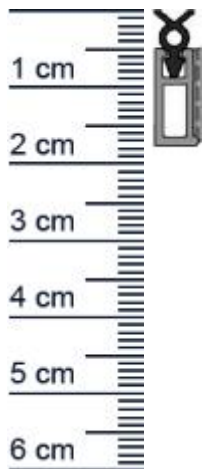

## Anpressdichtung für Fenster- und Türrahmen | 200 ... (Artikelnummer: SP0091)

### Details zur Dichtung

- Farbe: Braun
- Breite: 6 mm
- Höhe: 18 mm
- Länge: 2000 mm
- Hohlkammern: 1
- Material: Kunststoff
- Montage: selbstklebend