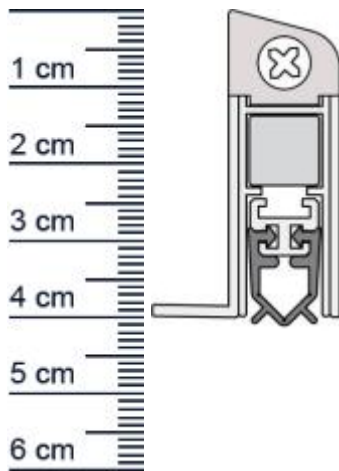

## WIND-EX US Absenkdichtung von Athmer | Länge: 73 ... (Artikelnummer: BW0093)

### Technische Daten zur Absenkdichtung

- Farbe: Weiß
- Türblattaußenmaß: 735 mm
- Höhe: 40 mm
- Breite: 14,6 mm
- Material der Dichtung: PVC
- Material des Profils: Aluminium

### Produkt-Link

beigefügt.

**Ihr Preis:** 46,15 € pro Stück  
(inkl. 19 % MwSt. zzgl. Verpackung & Versand)

**Druckdatum:** 04.04.2025

**Verpackungseinheit:** Stück

**EAN/GTIN Code:** 4052817011379  
**Farbe:** Weiß  
**Einbauart:** Zum Aufschrauben  
**Material:** Aluminium  
**Länge:** 735 mm  
**DIN-Richtung:** Beidseitig verwendbar, DIN-L (Links), DIN-R (Rechts)  
**Hubhöhe bis:** 11 mm  
**Hersteller:** Athmer oHG  
**Türart:** Außentür, Innentür  
**Kürzbar um:** 125 mm  
**Für** Nein  
**Feuerschutztüren:**