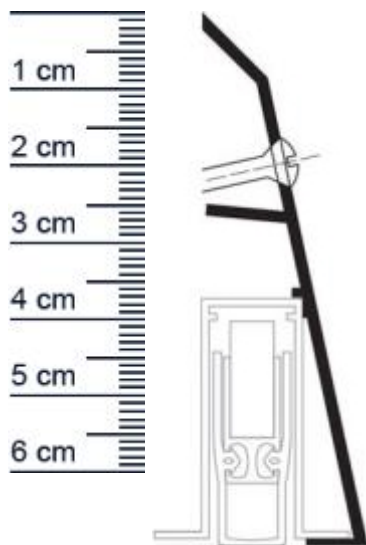

Planet Sockel | Länge: 550 mm (Artikelnummer: PL01148)

Beschreibung:

Dieser Artikel wird **ausschließlich mit GLS** versendet.

Der **Planet Sockel PL01148** kann bei allen Türen, die nicht genietet werden können, z.B. da sie aus Stahl oder Alu sind, eingesetzt werden. Auch bei Altbausanierungen lässt er sich schnell und einfach nachträglich montieren. Absenkdichtungen, die mithilfe eines Sockels angebracht werden, können verhindern, dass warme Luft ungehindert aus ihren Räumlichkeiten entkommt. Zudem verhindert die Dichtung das Eindringen von Zugluft und Kälte..

Technische Daten zum Profil

- Lieferlänge: 550 mm
- Höhe: 69 mm
- Breite: 22 mm
- Farbe: nur EV1 farblos eloxiert
- max. kürzbar um 100 mm
- Material des Profils: Aluminium

Besonderheiten des Profils

- Ideale Nachrüstung für bestehende Türen
- Passend zu Planet FT, RF, BS, N, BL
- Leichte Montage, aufgesetzt auf Türen

Zur Information für Sie: Die Montage erfolgt durch das seitliche Aufschrauben mit beigelegten Schrauben. Befestigungslöcher sind im Planet Sockel vorbereitet und machen den Einbau Kinderleicht.

Ihr Preis: 23,29 € pro Stück
(inkl. 19 % MwSt. zzgl. Verpackung & Versand)

Servicepoint Berlin Tempelhof

Germaniastraße 144
12099 Berlin
Telefon: +49 (0) 30 7202 194-50
Fax: +49 (0) 30 7202 194-51

Produkt-Link

Verpackungseinheit: Stück

EAN/GTIN Code: 4052817043516
Farbe: Silber
Einbauart: Zum Aufschrauben
Material: Aluminium
Länge: 550 mm
DIN-Richtung: Beidseitig verwendbar, DIN-L (Links), DIN-R (Rechts)
Hersteller: ASSA ABLOY (Schweiz) AG
Türart: Außentür, Innentür
Kürzbar um: 450 mm