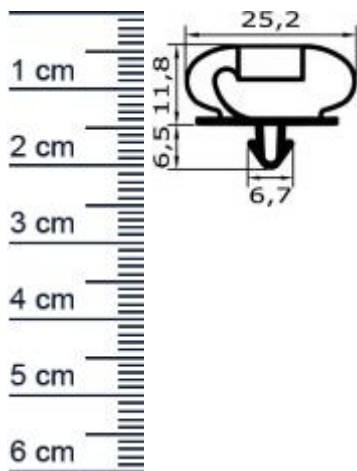

Kühlschrankdichtungsrahmen | Höhe: 18,3 mm | Far ... (Artikelnummer: KUE0082)

Beschreibung:

Dieser Artikel wird **ausschließlich mit GLS** versendet.

Die **Kühlschrankdichtung KUE0082 in der Farbe Grau** ist ein Steckprofil mit Magnet, das wir für Sie in den gewünschten Maßen bereits verschweißen. Der Kühlschrankdichtungsrahmen kann unter anderem an Kühlschränken von Eissink angebracht werden. Mit dieser hochwertigen Dichtung können Sie verhindern, dass warme Luft in Ihren Kühlschrank eindringt. Ein undichter Kühlschrank bietet gefährlichem Schimmel einen Nährboden und ist zudem ein extremer Energiefresser. Die Größe des Rahmens können Sie ganz individuell selbst festlegen.

Details zum Dichtungsprofil

- Höhe: 18,3 mm
- Breite: 25,2 mm
- Hohlkammern: 4
- Befestigung: Steckprofil
- Material: Weich-PVC

Besonderheiten der Dichtung

- Der fertig geschweißte Rahmen muss nur noch eingebaut werden!
- Mit Magnet
- Langlebige, leistungsfähige und wartungsfreie Dichtung
- Behält keine gefährlichen Chemikalien

Druckdatum: 13.03.2025

Verpackungseinheit: Rahmen

| | |
|---------------------------------------|-------------------------|
| EAN/GTIN Code: | 4052817041406 |
| Farbe: | Grau |
| Beinhaltet Magnet: | 1 |
| Hohlkammern: | 4 |
| Einbauart: | Mit Magnet |
| Material: | Weich-PVC |
| Profilart: | Steckprofil |
| Hersteller: | Eisfink |
| Hohlkammern ohne Magnetkammer: | 3 |
| Bauform: | Als geschweißter Rahmen |
| Breite in mm: | 25 |
| Höhe in mm: | 18 |
| Nutbreite (in mm): | 7 |