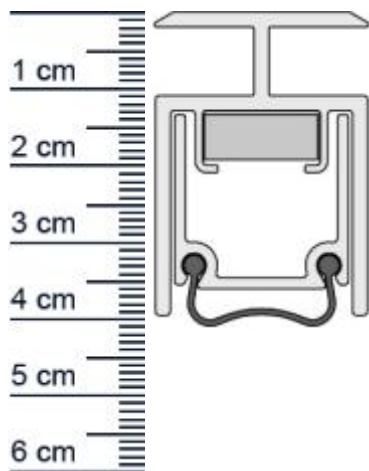

Schall-EX Stadi XL-40 DT Absenkdichtung für Scha ... (Artikelnummer: BW0489)

Beschreibung:

Dieser Artikel wird **ausschließlich mit GLS** versendet.

Die **Schall-EX Stadi XL-40 DT Absenkdichtung BW0489** von Athmer ist eine Dichtung, die für Schallschutztüren verwendet werden kann. Sie stoppt so die Zugluft in Ihrer Wohnung und hilft dabei Heizenergie für Sie zu sparen, da die Wärme nicht mehr so einfach entweicht. Die Absenkautomatik senkt und hebt sich mit dem Schließen und Öffnen der Tür, ohne über den Boden zu schleifen.

Passende Abdeckbleche finden Sie ebenfalls bei uns im Onlineshop.

Technische Daten zur Absenkdichtung

- Lieferlänge: 1200 mm
- Höhe: 28,5 mm
- Breite: 40 mm
- Material der Dichtung: Silikon selbstverlöschend
- Material des Profils: Aluminium

Servicepoint Berlin Tempelhof
Germaniastraße 144
12099 Berlin
Telefon: +49 (0) 30 7202 194-50
Fax: +49 (0) 30 7202 194-51

Produkt-Link

Verpackungseinheit: Stück

EAN/GTIN Code: 4052817104545
Farbe: Alu-werkblank
Nutbreite in mm: 28,5 mm
Einbauart: Zum Aufschrauben
Material: Aluminium
Länge: 1200 mm
DIN-Richtung: Beidseitig verwendbar, DIN-L (Links), DIN-R (Rechts)
Hubhöhe bis: 20 mm
Hersteller: Athmer oHG
Türart: Außentür, Innentür
Kürzbar um: 125 mm
Für Ja
Feuerschutztüren: