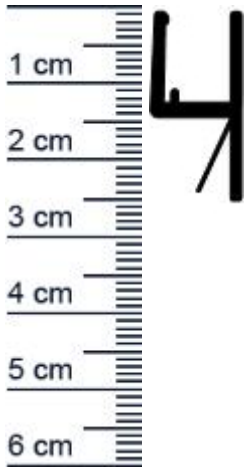

Dusch-Frontanschlagprofil | 6 - 8 mm Glasstärke ... (Artikelnummer: SP0006)

Beschreibung:

Dieser Artikel wird **ausschließlich mit GLS** versendet.

Die **Duschdichtung SP0006** ist ein hochwertiges Frontanschlagprofil. Das Hart-PVC (zum Aufstecken auf das Glas) ist weitgehend transparent. Die Hohlkammer ist aus weichem PVC und die Oberfläche leicht strukturiert. Zur Montage wird das Profil auf die Glasscheibe aufgesteckt bzw. aufgeschoben.

Details zur Dichtung

- Länge: 2 Meter
- Höhe: 25 mm
- Breite: 13 mm
- Glasstärke: 6 - 8 mm
- Befestigung: zum Aufstecken
- Material: PVC, Hart-PVC

Besonderheiten der Dichtung

- **eignet sich für 6 - 8 mm Glasstärke**
- für Eckduschen geeignet
- ohne Magnet

Einbauart: Ohne Magnet

Material: PVC

Länge: 2010 mm

Einbauort: Für die Glastür

Montage: Zum Aufstecken

Hersteller: Graf-Dichtungen GmbH

Niederlassungen

Filiale München