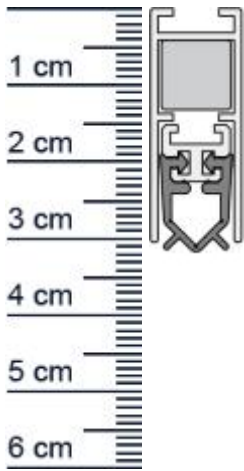

Unidicht WS Duo Absenkichtung von Athmer | Läng ... (Artikelnummer: BW0027)

Beschreibung:

Dieser Artikel wird **ausschließlich mit GLS** versendet.

Die **Unidicht WS Duo Absenkichtung BW0027** von Athmer ist eine automatische Türabdichtung für Euro-, Beschlag- und Profiltüren. Diese Dichtung stoppt zuverlässig unangenehme Zugluft und steigert damit Ihren Wohnkomfort beträchtlich. Zudem spart sie Heizkosten, da die Wärme nicht mehr so einfach aus Ihren Räumen entweichen kann. Die **Unidicht-Automatic** ist wie der Name schon sagt, eine automatische Dichtung, die sich mit dem Schließen und Öffnen der Türe senkt und hebt. Ganz ohne dabei über den Boden zu schleifen, schließt sie so den Spalt unter der Tür ab.

Technische Daten zur Absenkichtung

- Länge: 1208 mm (für 1235 mm Normtür)
- Höhe: 31 mm
- Breite: 12 mm
- Material der Dichtung: PVC
- Material des Profils: Aluminium

Besonderheiten der Absenkichtung

- gleicht einen Türspalt von bis zu 11 mm aus
- automatischer Ausgleich bei schieferm Boden
- zweiseitige Auslösung
- kürzbar um max. 125 mm

Produkt-Link

Druckdatum: 04.04.2025

Verpackungseinheit: Stück

EAN/GTIN Code: 4052817010723
Farbe: Alu-werkblank
Nutbreite in mm: 12 mm
Einbauart: Zum Einfräsen
Material: Aluminium
Länge: 1208 mm
DIN-Richtung: Beidseitig verwendbar
Hubhöhe bis: 11 mm
Hersteller: Athmer oHG
Türart: Außentür, Innentür
Kürzbar um: 125 mm
Für Feuerschutztüren: Nein