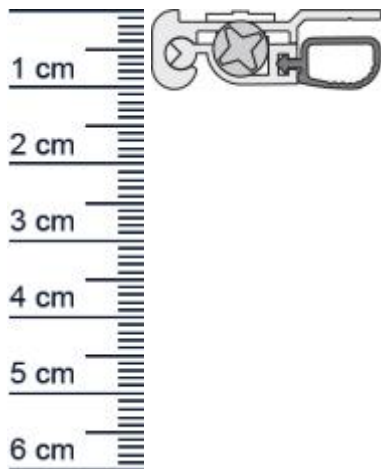

Luftstopp BD Absenkdichtung von Athmer | Länge: ... (Artikelnummer: BW0072)

Beschreibung:

Dieser Artikel wird **ausschließlich mit GLS** versendet.

Die **Luftstopp BD Absenkdichtung BW0072** von Athmer ist eine automatische Türabdichtung, die sich für DIN Rechts eignet. Das massive Außengehäuse und die "Schutznase" behüten die Dichtung vor etwaigen Beschädigungen. Zudem verhindert die Absenkdichtung, dass warme Luft aus ihrer Wohnung entweichen kann, wodurch sich Ihr Wohnkomfort beträchtlich steigert und ihre Heizkosten senkt. Die **Doppeldicht-Automatic** ist wie der Name schon sagt, eine automatische Dichtung, die sich mit dem Schließen und Öffnen der Türe absenkt und hebt. Dazu besitzt sie einen bandseitigen Auslöseknopf.

Technische Daten zur Absenkdichtung

- Länge: 1208 mm (für 1235 mm Normtür)
- Höhe: 10 mm
- Breite: 30 mm
- Material der Dichtung: PVC
- Material des Profils: Aluminium

Besonderheiten der Absenkdichtung

- gleicht einen Türspalt von 10 bis 22 mm aus
- automatischer Ausgleich bei schieferm Boden
- einseitige Auslösung mit Parallelabsenkung
- Verwendung: DIN-R

Zur Information für Sie: Die Montage der Luftstopp Absenkdichtung erfolgt durch Anschrauben von unten. Das benötigte Zubehör für die Befestigung ist beigelegt.

Ihr Preis: 61,05 € pro Stück
(inkl. 19 % MwSt. zzgl. Verpackung & Versand)

Servicepoint Berlin Tempelhof
Germaniastraße 144
12099 Berlin
Telefon: +49 (0) 30 7202 194-50
Fax: +49 (0) 30 7202 194-51

Produkt-Link

Druckdatum: 04.04.2025

Verpackungseinheit: Stück

EAN/GTIN Code: 4052817011171
Farbe: Alu-werkblank
Einbauart: Zum Aufschrauben
Material: Aluminium
Länge: 1208 mm
DIN-Richtung: DIN-R (Rechts)
Hubhöhe bis: 12 mm
Hersteller: Athmer oHG
Türart: Außentür, Innentür
Für Feuerschutztüren: Ja