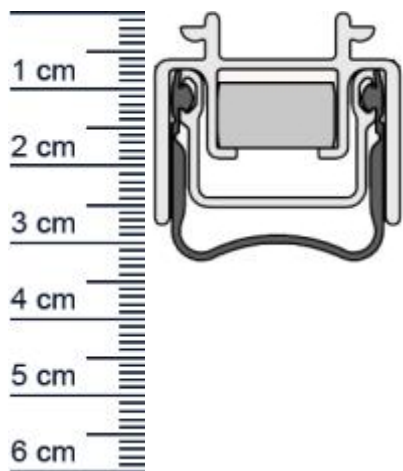

Schall-EX Stadi L-24/20 ES Absenkichtung von At ... (Artikelnummer: BW0463)

Beschreibung:

Dieser Artikel wird **ausschließlich mit GLS** versendet.

Die **Schall-EX Stadi L-24/20 ES Absenkichtung BW0463** von Athmer ist eine automatische Dichtung, die für verschiedene Drehflügeltüren eingesetzt werden kann. Besonders da sich diese Absenkichtung dazu eignet um Heizenergie zu sparen. Denn mit ihr kann verhindert werden, dass Wärme ungehindert aus Ihrer Wohnung entweichen kann. Auch das Eindringen von Zugluft kann mit ihrer Hilfe vermieden werden.

Technische Daten zur Absenkichtung

- Lieferlänge: 1208 mm (für 1235 mm Normtür)
- Höhe: 16,8 mm
- Breite: 25 mm
- Material der Dichtung: Silikon selbstverlöschend
- Material des Profils: Aluminium

Besonderheiten der Absenkichtung

- gleicht einen Türspalt von bis zu 13 mm aus
- automatischer Höhen- und Niveaueausgleich
- einseitige Auslösung mit Parallelabsenkung
- eignet sich für Schallschutz, Rauchschutz und Feuerschutz

Zur Information für Sie: Die Montage der Absenkichtung erfolgt durch Einschieben, was einen winkellosen Anschlag ermöglicht.

Produkt-Link

EAN/GTIN Code:	4052817103074
Farbe:	Alu-werkblank
Nutbreite in mm:	25 mm
Einbauart:	Zum Einfräsen
Material:	Aluminium
Länge:	1208 mm
DIN-Richtung:	Beidseitig verwendbar, DIN-L (Links), DIN-R (Rechts)
Hubhöhe bis:	13 mm
Hersteller:	Athmer oHG
Türart:	Außentür, Innentür
Kürzbar um:	150 mm
Für	Ja
Feuerschutztüren:	