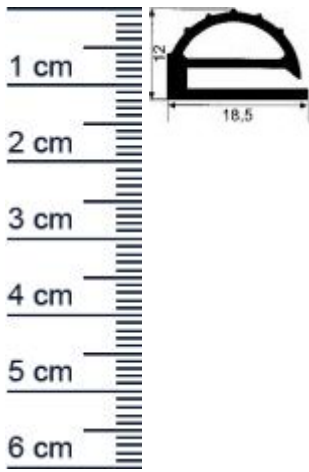

## Kühlschrankdichtungsrahmen | Höhe: 12 mm | Farbe ... (Artikelnummer: KUE1002)

### Details zum Dichtungsprofil

- Höhe: 12 mm
- Breite: 18,5 mm
- Hohlkammern: 1
- Befestigung: Schraubprofil
- Material: Weich-PVC