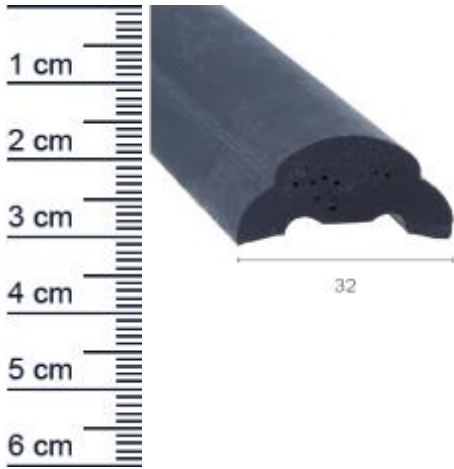

Autodichtung (Artikelnummer: AI0007)

Beschreibung:

Leisteneinlage MB 200; Ponton; MB 600

Ihr Preis: 28,96 € pro Meter
(inkl. 19 % MwSt. zzgl. Verpackung & Versand)

Druckdatum: 04.04.2025

Verpackungseinheit: Meter