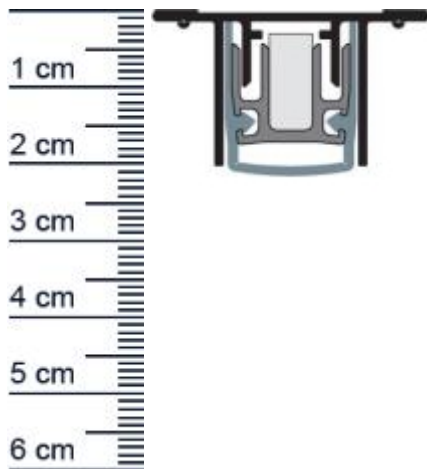

Planet RO Absenktdichtung | Länge: 835 mm (Artikelnummer: PL00161)

Beschreibung:

Dieser Artikel wird **ausschließlich mit GLS** versendet.

Die **Planet RO Absenktdichtung PL00161** ist eine automatische Türdichtung die sich besonders für Metalltüren eignet. Dank der Parallelabsenkung, schließt sie den Spalt unter Ihrer Tür, ohne über den Boden zu schleifen zuverlässig ab. Gerade ihre hochwertigen Eigenschaften zur Schalldämmung, machen diese Absenktdichtung unentbehrlich.

Technische Daten zur Absenktdichtung

- Lieferlänge: 835 mm (für 860 mm Normtür)
- Höhe: 20 mm
- Breite: 19,8 mm / 36 mm mm
- bis 50?dB bei Bodenluft 7?mm
- Material der Dichtung: Silikon selbstverlöschend
- Material des Profils: Aluminium

Besonderheiten der Absenktdichtung

- gleicht einen Türspalt von bis zu 16 mm aus
- Hochwertige Lippe aus Silikon, seitlicher Überstand einstellbar
- einseitige Auslösung mit Parallelabsenkung, Bandseitig
- für 2-flügelige Türen mit Kant- oder Treibriegel
- Einfache Hubeinstellung

Produkt-Link

Ihr Preis: 56,44 € pro Stück
(inkl. 19 % MwSt. zzgl. Verpackung & Versand)

Druckdatum: 04.04.2025

Verpackungseinheit: Stück

EAN/GTIN Code: 4052817042984
Farbe: Alu-werkblank
Nutbreite in mm: 36 mm
Einbauart: Zum Aufschrauben
Material: Aluminium
Länge: 835 mm
DIN-Richtung: Beidseitig verwendbar, DIN-L (Links), DIN-R (Rechts)
Hubhöhe bis: 16 mm
Hersteller: ASSA ABLOY (Schweiz) AG
Türart: Außentür, Innentür
Kürzbar um: 125 mm
Für Nein
Feuerschutztüren: