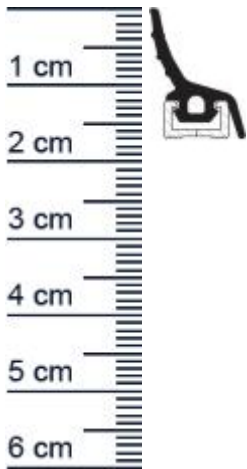

## Anpressdichtung für Fenster- und Türrahmen | 17 ... (Artikelnummer: SP2022)

### Details zur Dichtung

- Farbe: Braun
- Breite: 12 mm
- Höhe: 17 mm
- Hohlkammern: 1
- Material: Silikon