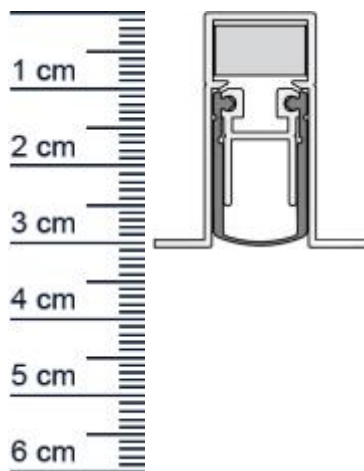

Schall-EX Duo L-15/31 OS Absenkdichtung von Athm ... (Artikelnummer: SP5155)

Beschreibung:

Dieser Artikel wird **ausschließlich mit GLS** versendet.

Die **Schall-EX Duo L-15/31 OS Absenkdichtung SP5155** von Athmer ist eine automatische Türabdichtung. Sie stoppt die Zugluft unter Ihren Türen! Außerdem hilft die Dichtung Heizenergie für Sie zu sparen, wenn die Wärme nicht mehr so einfach aus dem Raum entweichen kann. Zudem bietet Sie eine hohe Schalldämmung und eine beidseitige Auslösung.

Technische Daten zur Absenkdichtung

- Lieferlänge: 1083 mm (für 1110 mm Normtür)
- Höhe: 31 mm
- Breite: 14,8 mm
- Material der Dichtung: Silikon selbstverlöschend
- Material des Profils: Aluminium

Besonderheiten der Absenkdichtung

- gleicht einen Türspalt von bis zu 14 mm aus
- automatischer Ausgleich bei schiefem Boden
- zweiseitige Auslösung
- eignet sich für Schallschutz, Rauchschutz und Feuerschutz
- Maximaler Schalldämmwert > 50 dB bei 7 mm Bodenluft (Normspalt)

Servicepoint Berlin Tempelhof

Germaniastraße 144
12099 Berlin
Telefon: +49 (0) 30 7202 194-50
Fax: +49 (0) 30 7202 194-51

Produkt-Link

Verpackungseinheit: Stück

EAN/GTIN Code: 4052817049976
Farbe: Alu-werkblank
Nutbreite in mm: 15 mm
Einbauart: Zum Einfräsen
Material: Aluminium
Länge: 1083 mm
DIN-Richtung: Beidseitig verwendbar, DIN-L (Links), DIN-R (Rechts)
Hubhöhe bis: 14 mm
Hersteller: Athmer oHG
Türart: Außentür, Innentür
Kürzbar um: 125 mm
Für Ja
Feuerschutztüren: