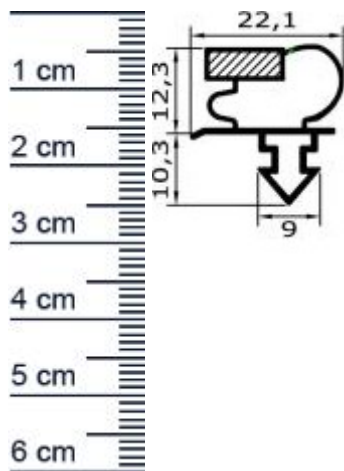

Kühlschrankdichtungsrahmen | Höhe: 22,6 mm | Far ... (Artikelnummer: KUE0099)

Beschreibung:

Dieser Artikel wird **ausschließlich mit GLS** versendet.

Die **Kühlschrankdichtung KUE0099 in der Farbe Grau** erhalten Sie bei uns als fertig verschweißten Rahmen mit Steckprofil mit Magnet. Dieser Kühlschrankdichtungsrahmen kann an Kühlschränken und Kühltruhen verschiedener Hersteller montiert werden. Mit dieser leistungsfähigen Dichtung können Sie verhindern, dass warme Luft oder Feuchtigkeit ungehindert eindringen. Kühlschränke zählen mitunter zu den größten „Energiefressern“ im Haushalt. Durch defekte Dichtungen, werden die dadurch entstehenden Kosten, noch weiter in die Höhe getrieben. Zudem besteht bei einer spröden und rissigen Gummidichtung die Gefahr, dass das Innere des Kühlschranks zu einem Nährboden für gefährlichen Schimmel wird. Die Größe des gewünschten Rahmens können Sie individuell festlegen. Nutzen Sie zum korrekten Ausmessen auch gerne unseren Expertentipp.

Details zum Dichtungsprofil

- Höhe: 22,6 mm
- Breite: 22,1 mm
- Hohlkammern: 3
- Befestigung: Steckprofil
- Material: Weich-PVC

Besonderheiten der Dichtung

- Der fertig geschweißte Rahmen muss nur noch eingebaut werden!
- Mit Magnet
- Langlebige, leistungsfähige und wartungsfreie Dichtung für Kühlschränke
- Beinhaltet keine gefährlichen Chemikalien

Druckdatum: 14.03.2025

Verpackungseinheit: Rahmen

EAN/GTIN Code:	4052817066263
Farbe:	Grau
Beinhaltet Magnet:	1
Hohlkammern:	3
Einbauart:	Mit Magnet
Material:	Weich-PVC
Profilart:	Steckprofil
Hersteller:	Graf-Dichtungen GmbH
Hohlkammern ohne Magnetkammer:	2
Bauform:	Als geschweißter Rahmen
Breite in mm:	22
Höhe in mm:	22
Nutbreite (in mm):	9