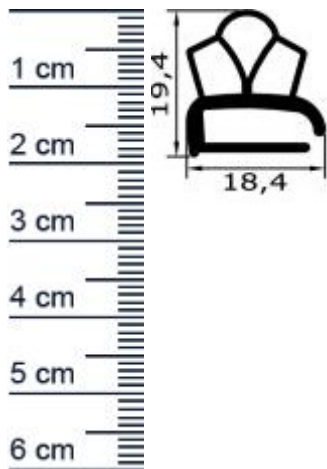

Kühlschranksdichtungsrahmen | Höhe: 19,4 mm | Far ... (Artikelnummer: KUE1019)

Beschreibung:

Dieser Artikel wird **ausschließlich mit GLS** versendet.

Die **Kühlschranksdichtung KUE1019 in der Farbe Grau** ist ein komplett verschweißter Kühlschrankdichtungsrahmen ohne Magnet und Schraubprofil. Wenn Sie Risse oder Brüche bei Ihrer Kühlschrankdichtung bemerken, sollten Sie das Dichtungsprofil austauschen. Mit diesem Profil können Sie ganz einfach verhindern, dass sich warme Luft in Ihrem Kühlschrank ansammelt und so den Energieverbrauch ankurbelt oder gefährliche Schimmelbildung begünstigt.

Die Größe des Rahmens können Sie dabei ganz individuell nach Ihrem Wunschmaß festlegen.

Details zum Dichtungsprofil

- Höhe: 19,4 mm
- Breite: 18,4 mm
- Hohlkammern: 3
- Befestigung: Schraubprofil
- Material: Weich-PVC