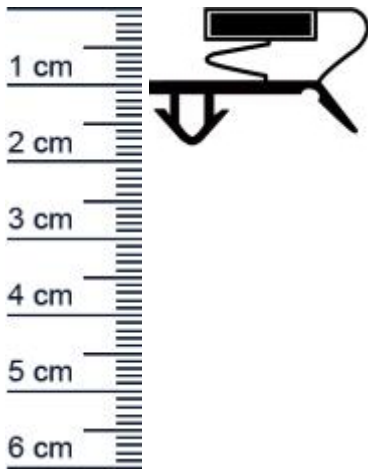

## Kühlschrankdichtungsrahmen | Höhe: 17,4 mm | Far ... (Artikelnummer: KUE0122)

### Beschreibung:

Dieser Artikel wird **ausschließlich mit GLS** versendet.

Die **Kühlschrankdichtung KUE0122 in der Farbe Schwarz** verschweißen wir für Sie zu einem geschlossenen Rahmen, um ein perfektes Dichtergebnis zu gewährleisten. Dieser Kühlschrankdichtungsrahmen mit Magnet kann ganz einfach an Kühlschränken und Kühltruhen verschiedener Hersteller festgesteckt werden. Mit hochwertigen Dichtungen können Sie verhindern, dass warme Luft einfach ungehindert in Ihren Kühlschrank eindringt. Durch defekte Dichtungen können sonst die Energiekosten enorm ansteigen und das innere der Kühlgeräte zu einem Nährboden für gefährlichen Schimmel werden. Die Größe des benötigten Rahmens können Sie individuell festlegen. Nutzen Sie zum ausmessen der benötigten Maße auch gerne unseren [Expertentipp](#).

### Details zum Dichtungsprofil

- Höhe: 17,4 mm
- Breite: 27 mm
- Nutbreite: 10,1 mm
- Hohlkammern: 3
- Befestigung: Steckprofil
- Material: PVC