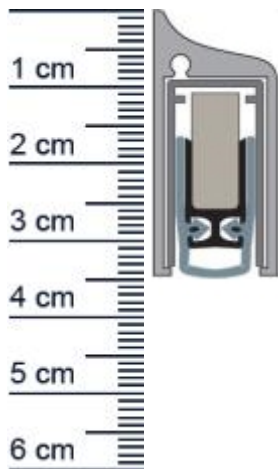

Planet KG-S Absenkdichtung | Länge: 709 mm (Artikelnummer: PL00110)

Beschreibung:

Dieser Artikel wird **ausschließlich mit GLS** versendet.

Die **Planet KG-S Absenkdichtung PL00110** ist eine automatische Türdichtung die sich besonders für Glastüren eignet. Dank der Parallelabsenkung, schließt sie den Spalt unter Ihrer Tür, ohne dabei über den Boden zu schleifen, zuverlässig ab. Gerade ihre hochwertigen Eigenschaften zur Schalldämmung, machen diese Absenkdichtung unentbehrlich.

Die Absenkdichtung von Planet verhindert zudem, dass warme Luft ungehindert aus ihrer Wohnung entweichen oder kalte Zugluft eindringen kann.

Technische Daten zur Absenkdichtung

- Lieferlänge: 709 mm (für 735 mm Normtür)
- Höhe: 38 mm
- Breite: 11,5 mm
- bis 48 dB bei Bodenluft 7 mm
- Material der Dichtung: Silikon selbstverlöschend
- Material des Profils: Aluminium

Besonderheiten der Absenkdichtung

- gleicht einen Türspalt von bis zu 16 mm aus
- Hochwertige Silikonlippe, seitlicher Überstand einstellbar
- Einseitige Auslösung mit Parallelabsenkung, Bandseitig
- Für Glas-, Holz-, Metall- und Kunststofftüren
- Planet KG-S schmal wird mit UV-Kleber oder Doppelklebeband seitlich angeklebt

Produkt-Link

Ihr Preis: 96,64 € pro Stück
(inkl. 19 % MwSt. zzgl. Verpackung & Versand)

Druckdatum: 04.04.2025

Verpackungseinheit: Stück

EAN/GTIN Code: 4052817042847
Farbe: Alu-werkblank
Einbauart: Zum Aufkleben
Material: Aluminium
Länge: 709 mm
DIN-Richtung: Beidseitig verwendbar, DIN-L (Links), DIN-R (Rechts)
Hubhöhe bis: 16 mm
Hersteller: ASSA ABLOY (Schweiz) AG
Türart: Glastür
Kürzbar um: 125 mm
Für Nein
Feuerschutztüren: