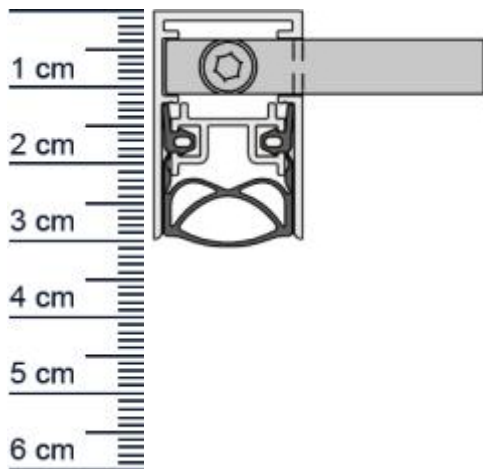

Schall-Ex Slide M-20 WS ZA-L Absenktdichtung von ... (Artikelnummer: BW0422)

Beschreibung:

Dieser Artikel wird **ausschließlich mit GLS** versendet.

Die **Schall-EX Slide M-20 WS ZA-L Absenktdichtung BW0422** von Athmer ist eine automatische Türabdichtung. Sie eignet sich für Schiebetüren, die von der Wand laufend rechts schließen. Die Dichtung ist selbstnachstellend, weshalb sie sich hervorragend dazu eignet um Energie zu sparen. Mit dieser Absenktdichtung kann verhindert werden, dass Heizenergie aus Ihren Räumen entweicht oder Zugluft ungehindert eindringen kann. Die Schall-EX-Automatic senkt und hebt sich mit dem Schließen und Öffnen der Tür, ohne dabei über den Boden zu schleifen.

Technische Daten zur Absenktdichtung

- Lieferlänge: 1083 mm (für 1110 mm Normtür)
- Höhe: 30 mm
- Breite: 19,7 mm
- Material der Dichtung: Silikon selbstverlöschend
- Material des Profils: Aluminium

Besonderheiten der Absenktdichtung

- gleicht einen Türspalt von bis zu 12 mm aus
- automatischer Ausgleich bei schieferm Boden
- einseitige Auslösung
- eignet sich für Schallschutz, Feuerschutz und Rauchschutz
- geprüft nach DIN EN 1670

Zur Information für Sie: Eine Schall-EX anzubringen ist ganz einfach und erfordert kein besonderes Geschick. Wenige Schrauben genügen. Eine ausführliche Montageanleitung, die zeigt wie's gemacht wird, finden Sie auf der informativen Packung. Das benötigte Zubehör ist beige packt.

Niederlassungen

Filiale München

Franz-Josef-Delonge-Str. 12-14
81249 München
Telefon: +49 (0) 89 2175 4604-0
Fax: +49 (0) 89 2175 4604-51

Filiale Berlin Kreuzberg

Fidicinstraße 6
10965 Berlin
Telefon: +49 (0) 30 6904 19-92
Fax: +49 (0) 30 6904 19-94

Servicepoint Berlin Tempelhof

Germaniastraße 144
12099 Berlin
Telefon: +49 (0) 30 7202 194-50
Fax: +49 (0) 30 7202 194-51

Produkt-Link