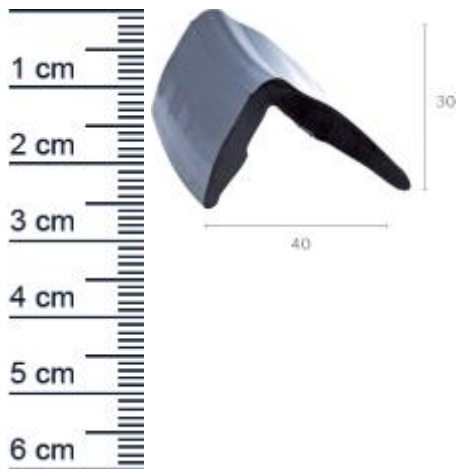

Bootsscheuerleistenprofil | Höhe: 30 mm | Farbe: ... (Artikelnummer: SP0449)

Beschreibung:

Das **Bootsscheuerleistenprofil SP0449 in der Farbe Schwarz** eignet sich für die Verklebung an Booten. Das Gummiprofil verfügt über einen 90° Winkel. Gummischeuerleisten werden dafür verwendet, dass keine Beschädigungen an dem Bootsrumpf auftauchen. Gerade beim Anlegen von Booten, kommt es häufig vor, dass Dellen und Kratzer an dem Lack entstehen. Das Gummiprofil besteht aus einer abriebfesten Gummimischung, welche gegen äußere Einflüsse, wie z. B. **Sonnenstrahlen, Salzwasser oder Ozon** sehr beständig ist.

Details zur Dichtung

- Farbe: Schwarz
- Höhe: 30 mm
- Breite: 40 mm

Unsere Bootsdichtungen lassen sich einfach und ohne Vorkenntnisse einbauen:

- 1. Schritt:** Reinigen Sie die Nut (Kerbe für das Einsetzen der Dichtung) sorgfältig, bevor Sie die Dichtung einbauen. Wischen Sie dazu mit einem handelsüblichen Schwammtuch durch die Nut, um Holzspäne, Fett und andere Rückstände zu entfernen.
- 2. Schritt:** Nun können Sie die Dichtung vorsichtig in die Nut eindrücken. Achten Sie darauf, das Profil dabei nicht zu überdehnen oder zu starken Druck auszuüben, da sonst die Dichtleistung unter Umständen nicht gewährleistet werden kann.
- 3. Schritt:** Damit die Dichtung ein optimales Ergebnis erzielen kann, braucht es saubere Gehrungsschnitte in den Ecken. Diese erhalten Sie am angenehmsten mit Hilfe einer Gehrungsschere.

Produkt-Link

Druckdatum: 24.04.2025

Verpackungseinheit: Meter

EAN/GTIN Code: 4052817112229

Farbe: Schwarz

Material: TPE (Thermoplastisches Elastomer)

Selbstklebend: Nein

Hersteller: Graf-Dichtungen GmbH