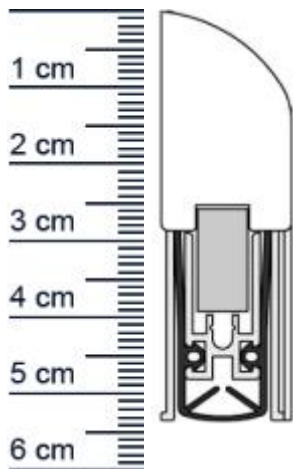

Schall-Ex L-15 FS Absenkdichtung von Athmer | L ... (Artikelnummer: BW0171)

Beschreibung:

Dieser Artikel wird **ausschlielich mit GLS** versendet.

Die **Schall-EX L-15 FS Absenkdichtung BW0171 in Silber** von Athmer ist eine automatische Abdichtung und wird an der unterseite von Turen angebracht. Sie halt zuverlassig Zugluft aus Raumen fern und sorgt dafur, dass Heizwarme nicht mehr ungehindert nach auen dringen kann. Zudem bietet Sie einen hohen Schalldammwert und eine robuste, langlebige Innenmechanik.

Und zu alledem sieht diese moderne Design-Sockelleiste auf Ihrer Tur auch noch ausgesprochen gut aus.

Technische Daten zur Absenkdichtung

- Lieferlange: 805 mm (fur 735 mm Normtur)
- Hohe: 30 mm
- Breite: 14,8 mm
- Farbe: Silber
- Material der Dichtung: Silikon selbstverloschend
- Material des Profils: Aluminium

Druckdatum: 04.04.2025

Verpackungseinheit: Stück

EAN/GTIN Code: 4052817063866
Farbe: Silber
Einbauart: Zum Aufschrauben
Material: Aluminium
Länge: 805 mm
DIN-Richtung: Beidseitig verwendbar, DIN-L (Links), DIN-R (Rechts)
Hubhöhe bis: 20 mm
Hersteller: Athmer oHG
Türart: Außentür, Innentür
Kürzbar um: 125 mm
Für Ja
Feuerschutztüren: