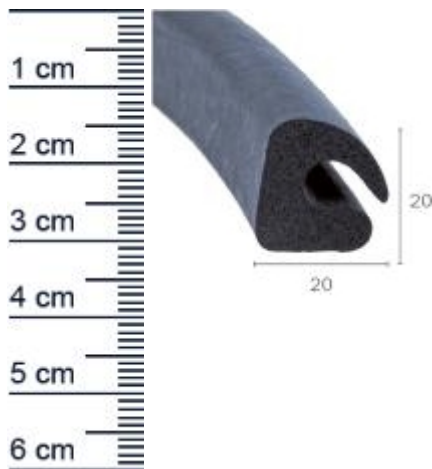

## Heckklappendichtung für Fahrzeuge | Höhe: 20 mm ... (Artikelnummer: AM0030)

### Beschreibung:

Die Heckklappendichtung AM0030 in der Farbe Schwarz ist für den Einbau an verschiedenen Fahrzeugen geeignet. Das Auto Dichtungsprofil wird dafür verwendet um Heckdeckel abzudichten und somit zu verhindern, dass Wasser, Zugluft und Schmutz in den Fahrzeuginnenraum gelangen.

### Details zur Dichtung

- Farbe: Schwarz
- Höhe: 20 mm
- Breite: 20 mm
- Material: EPDM