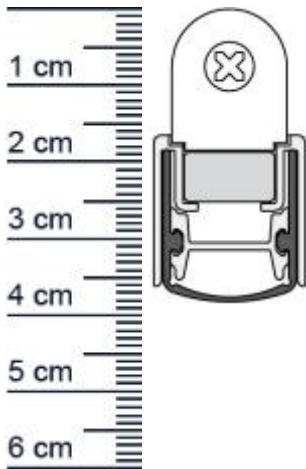

Schall-Ex Stadi L-20/20 WS Absenkdichtung von At ... (Artikelnummer: BW0022)

Beschreibung:

Dieser Artikel wird **ausschließlich mit GLS** versendet.

Die **Schall-EX Stadi L-20/20 WS Absenkdichtung BW0022** von Athmer ist eine automatische Türabdichtung. Sie verfügt über hohe Schalldämmwerte und ist von kleiner Baugröße.

Technische Daten zur Absenkdichtung

- Lieferlänge: 1050 mm
- Höhe: 20 mm
- Breite: 20 mm
- Material der Dichtung: Silikon selbstverlöschend
- Material des Profils: Aluminium

Besonderheiten der Absenkdichtung

- kürzbar um max. 150 mm
- gleicht einen Türspalt von bis zu 16 mm aus
- automatischer Ausgleich bei schieferm Boden
- einseitige Auslösung mit Parallelabsenkung
- eignet sich für Schallschutz, Rauchschutz und Feuerschutz

Druckdatum: 04.04.2025

Verpackungseinheit: Stück

EAN/GTIN Code: 4052817010679
Farbe: Alu-werkblank
Nutbreite in mm: 20 mm
Einbauart: Zum Einfräsen
Material: Aluminium
Länge: 1050 mm
DIN-Richtung: Beidseitig verwendbar
Hubhöhe bis: 16 mm
Hersteller: Athmer oHG
Türart: Außentür, Innentür
Kürzbar um: 150 mm
Für Feuerschutztüren: Ja