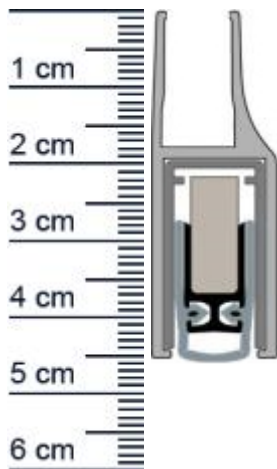

## Planet KG-F10 Absenkichtung | Länge: 959 mm (Artikelnummer: PL00122)

### Beschreibung:

Dieser Artikel wird **ausschließlich mit GLS** versendet.

Die **Planet KG-F10 Absenkichtung PL00122** ist eine automatische Türdichtung die sich besonders für Glastüren eignet. Dank der Parallelabsenkung, schließt sie den Spalt unter Ihrer Tür, ohne über den Boden zu schleifen zuverlässig ab. Gerade ihre hochwertigen Eigenschaften zur Schalldämmung, machen diese Absenkichtung unentbehrlich.

### Technische Daten zur Absenkichtung

- Lieferlänge: 959 mm (für 985 mm Normtür)
- Höhe: 46 mm
- Breite: 13,5 mm
- bis 48 dB bei Bodenluft 7 mm
- Material der Dichtung: Silikon selbstverlöschend
- Material des Profils: Aluminium

### Produkt-Link

**Ihr Preis:** 104,13 € pro Stück  
(inkl. 19 % MwSt. zzgl. Verpackung & Versand)

**Druckdatum:** 04.04.2025

**Verpackungseinheit:** Stück

**EAN/GTIN Code:** 4052817042908  
**Farbe:** Alu-werkblank  
**Einbauart:** Zum Aufkleben  
**Material:** Aluminium  
**Länge:** 959 mm  
**DIN-Richtung:** Beidseitig verwendbar, DIN-L (Links), DIN-R (Rechts)  
**Hubhöhe bis:** 16 mm  
**Hersteller:** ASSA ABLOY (Schweiz) AG  
**Türart:** Glastür  
**Kürzbar um:** 125 mm  
**Für** Nein  
**Feuerschutztüren:**