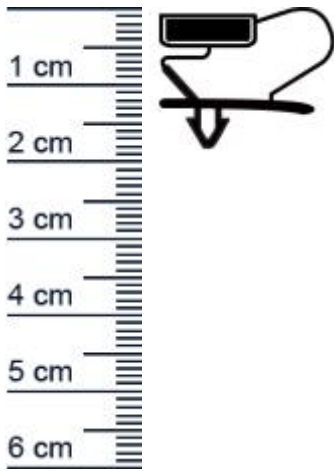

Kühlschranksdichtungsrahmen | Höhe: 17,5 mm | Far ... (Artikelnummer: KUE0121)

Beschreibung:

Dieser Artikel wird **ausschließlich mit GLS** versendet.

Die **Kühlschranksdichtung KUE0121 in der Farbe Grau** verschweißen wir für Sie zu einem lückenlosen Rahmen, um ein perfektes Dichterergebnis zu gewährleisten. Bei diesem Kühlschranksdichtungsrahmen handelt es sich um ein Steckprofil mit Magnet. Mit unseren Dichtungen, können Sie ganz leicht verhindern, dass warme Luft ungehindert in Ihren Kühlschrank eindringt. Durch defekte Dichtungen können sonst die Energiekosten enorm ansteigen und das innere der Kühlgeräte zu einem Nährboden für gefährlichen Schimmel werden. Die Größe des benötigten Rahmens können Sie selbst festlegen. Nutzen Sie zum Ausmessen der benötigten Maße auch gerne unseren [Expertentipp](#).

Details zum Dichtungsprofil

- Höhe: 17,5 mm
- Breite: 20 mm
- Nutbreite: 7 mm
- Hohlkammern: 3
- Befestigung: Steckprofil
- Material: PVC

Besonderheiten der Dichtung

- Der komplett verschweißte Rahmen muss nur noch montiert werden!
- Mit Magnet
- Langlebige, leistungsstarke und wartungsfreie Dichtung für Kühlelemente
- Beinhaltet keine gefährlichen Chemikalien