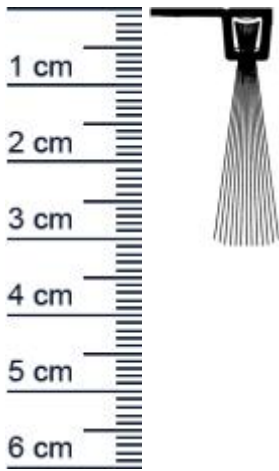

## Bürstendichtung für Türen | Bürstenhöhe: 26 mm | ... (Artikelnummer: SP0930)

### Beschreibung:

Dieser Artikel wird **ausschließlich mit GLS** versendet.

Die **Bürstendichtung SP0930 in Alu-werkblank** ist ein Winkelprofil aus Alu mit strapazierfähiger schwarzer Bürste aus Hartpolypropylen. Mit dem bereits vorgebohrten Halteprofil ist sie besonders einfach zu befestigen. Bürstendichtungen sind vielseitig einsetzbar und zuverlässig was dauerhaftes abdichten von Türen und Garagentore angeht. So eignen sie sich ebenfalls für den Maschinenbau, Rollläden und Möbel.

### Details zur Dichtung

- Farbe: Alu-werkblank
- Befestigung: aufschrauben
- Gesamthöhe: 32,5 mm
- Gesamtbreite: 16 mm
- Bürstenhöhe: 26 mm
- Länge: 1000 mm
- Material: Aluminium, Hartpolypropylen

### Produkt-Link

<b>Material:</b>	Hart-PP (Hart-Polypropylen), Aluminium
<b>Maße:</b>	32,5 x 16 mm
<b>Selbstklebend:</b>	Nein
<b>Länge:</b>	1000 mm
<b>Hersteller:</b>	Graf-Dichtungen GmbH
<b>Bürstenhöhe inkl. Trägermaterial:</b>	33 mm