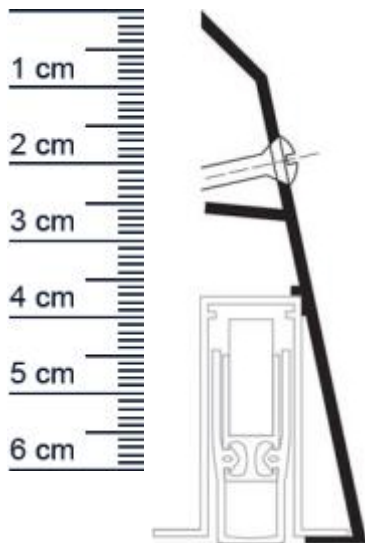

Planet Sockel | Länge: 450 mm (Artikelnummer: PL00067)

Beschreibung:

Dieser Artikel wird **ausschließlich mit GLS** versendet.

Der **Planet Sockel PL00067** kann bei allen Türen, die nicht genietet werden können, z.B. da sie aus Stahl oder Alu sind, eingesetzt werden. Auch bei Altbausanierungen lässt er sich schnell und einfach nachträglich montieren.

Absenkdichtungen, die mithilfe eines Sockels angebracht werden, können verhindern, dass warme Luft ungehindert aus ihren Räumlichkeiten entkommt. Zudem verhindert die Dichtung das Eindringen von Zugluft und Kälte..

Technische Daten zum Profil

- Lieferlänge: 450 mm
- Höhe: 69 mm
- Breite: 22 mm
- Farbe: nur EV1 farblos eloxiert
- max. kürzbar um 100 mm
- Material des Profils: Aluminium

Besonderheiten des Profils

- Ideale Nachrüstung für bestehende Türen
- Passend zu Planet FT, RF, BS, N, BL
- Leichte Montage, aufgesetzt auf Türen

Farbe: Silber

Einbauart: Zum Aufschrauben

Material: Aluminium

Länge: 450 mm

DIN-Richtung: Beidseitig verwendbar, DIN-L (Links), DIN-R (Rechts)

Hersteller: ASSA ABLOY (Schweiz) AG

Türart: Außentür, Innentür

Kürzbar um: 350 mm