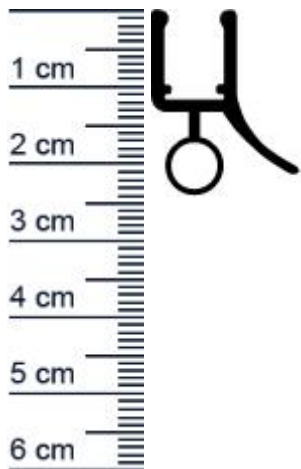

## Duschdichtung für Rundduschen | Glasstärke: 6 - ... (Artikelnummer: SP6014)

### Beschreibung:

Dieser Artikel wird **ausschließlich mit GLS** versendet.

Die **Duschdichtung SP6014** ist ein Wasserabweisprofil mit Rundschauchdichtung. Sie ist gebogen und eignet sich daher besonders für Rundduschen. Das Hart-PVC (zum Aufstecken auf das Glas) ist weitgehend transparent. Die Hohlkammer ist aus weichem PVC und die Oberfläche leicht strukturiert. Zur Montage wird das Profil auf die Glasscheibe aufgesteckt bzw. aufgeschoben.

### Details zur Dichtung

- Radius: 500/550 mm
- Länge: 1,15 Meter
- Höhe: 25 mm
- Breite: 20 mm
- Glasstärke: 6 - 8 mm
- Befestigung: zum Aufstecken
- Material: PVC, Hart-PVC

### Produkt-Link

**Verpackungseinheit:** Stück

**EAN/GTIN Code:** 4052817054659  
**Farbe:** Transparent  
**Glasstärke:** 6-8 mm  
**Duschkabinentyp:** Runddusche, Viertelkreis  
**Magnet:** Ohne Magnet  
**Einbauart:** Ohne Magnet  
**Material:** PVC  
**Länge:** 1150 mm  
**Einbauort:** Für die Glastür  
**Montage:** Zum Aufstecken  
**Hersteller:** Graf-Dichtungen GmbH