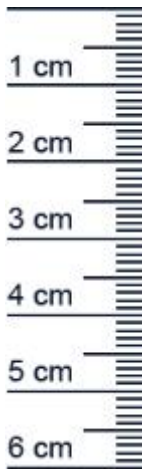

Bodenschwellendichtung | Breite: 38 mm | Farbe: ... (Artikelnummer: SP5409)

Beschreibung:

Dieser Artikel wird **ausschließlich mit GLS** versendet.

Die **Schwelldichtung SP5409 in der Farbe Schwarz** und das Abdeckprofil, werden an der Bodenschwelle eines Gebäudes oder einer Tür installiert. Die Bodenschwelle ist der untere Abschnitt eines Türrahmens oder einer Türschwelle, der den Übergang zwischen dem Innenraum und dem Außenbereich bildet. Diese Dichtung ist dazu bestimmt, den Bodenbereich unterhalb der Schwelle vor dem Eindringen von Wasser, Luft, Staub oder anderen Elementen zu schützen. Dies ist besonders wichtig, um Energieeffizienz zu gewährleisten und den Innenraum vor Witterungseinflüssen zu schützen.

Details zur Dichtung

- Farbe: Silber, Schwarz
- Höhe: 12 mm
- Breite: 38 mm
- Länge: 2000 mm
- Hohlkammer: 3
- Material: Aluminium, Kunststoff

Besonderheiten der Dichtung

- 100% Recyclingfähig
- Witterungsbeständig
- Temperaturbeständig -30 °C bis + 110 °C
- Lichtriss-, UV- und ozonbeständig
- Verträgt sich **nicht** mit allen Lacken

Ihr Preis: 36,46 € pro Stück
(inkl. 19 % MwSt. zzgl. Verpackung & Versand)

Druckdatum: 04.04.2025

Verpackungseinheit: Stück

EAN/GTIN Code:	4052817052334
Farbe:	Schwarz
Nutbreite in mm:	38 mm
Falzbreite in mm:	38 mm
Hohlkammern:	3
Montageart:	Zum Aufschrauben
Material:	Aluminium
Maße:	12 x 38 mm
Länge:	2000 mm
Hersteller:	Athmer oHG
Dichtet ab bis zu ... mm:	12