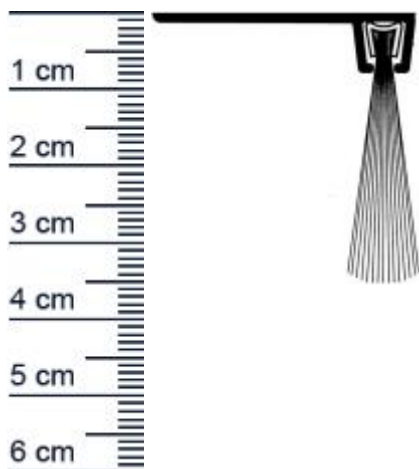

Bürstendichtung für Türen | Bürstenhöhe: 28 mm | ... (Artikelnummer: IBS9036100)

Beschreibung:

Dieser Artikel wird **ausschließlich mit GLS** versendet.

Die **Bürstendichtung IBS9036100 in Alu-werkblank** ist ein Winkelprofil aus Alu mit strapazierfähiger schwarzer Bürste aus Hartpolypropylen. Mit dem bereits vorgebohrten Halteprofil ist sie besonders einfach zu befestigen. Bürstendichtungen sorgen dafür, dass Ihre Türen und Garagentore zuverlässig abgedichtet werden und weder Zugluft noch Schädlinge eindringen können. Unter anderem eignen sie sich auch für den Maschinenbau, Rollläden und Möbel.

Details zur Dichtung

- Farbe: Alu-werkblank
- Befestigung: von unten anschrauben
- Gesamthöhe: 36 mm
- Gesamtbreite: 36 mm
- Bürstenhöhe: 28 mm
- Länge: 1000 mm
- Material: Aluminium, Hartpolypropylen

Besonderheiten des Profils

Produkt-Link

Farbe:	Alu-werkblank
Montageart:	Zum Aufschrauben
Material:	Hart-PP (Hart-Polypropylen)
Maße:	36 x 36 mm
Selbstklebend:	0
Länge:	1000 mm
Für Brandschutztüren:	Nein
Hersteller:	Graf-Dichtungen GmbH
Dichtet ab bis zu ... mm:	28
Bürstenhöhe inkl. Trägermaterial:	36 mm