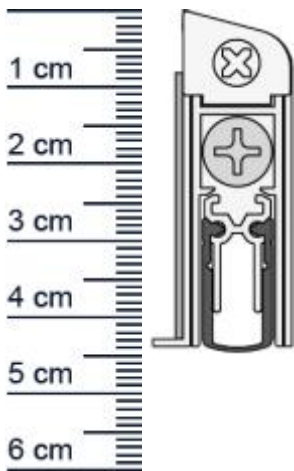

WIND-EX A Absenkdichtung von Athmer | Länge: 1110 mm (Artikelnummer: BW0180)

Beschreibung:

Dieser Artikel wird **ausschließlich mit GLS** versendet.

Die **WIND-EX A Absenkdichtung BW0180 in der Farbe Weiß** von Athmer stoppt die Zugluft unter Ihren Türen! Außerdem hilft sie Heizenergie für Sie zu sparen, da die Wärme nicht mehr so einfach aus dem Raum entweichen kann. Die **WIND-EX-Automatic** ist wie der Name schon sagt, eine automatische Dichtung, die sich mit dem Schließen und Öffnen der Türe senkt und hebt. Ganz ohne dabei über den Boden zu schleifen, schließt sie so den Spalt unter der Tür ab.

Und darüber hinaus, sieht diese moderne Design-Sockelleiste an Ihrer Tür auch noch ausgesprochen gut aus.

Technische Daten zur Absenkdichtung

- Farbe: Weiß
- Türblattaußenmaß: 1110 mm
- Höhe: 45 mm
- Breite: 15,4 mm
- Befestigung: zum Aufschrauben
- Material der Dichtung: PVC
- Material des Profils: Aluminium

Besonderheiten der Absenkdichtung

- Dank Regenabtropfkante für Außenbereich geeignet!
- gleicht einen Türspalt von bis zu 11 mm aus
- automatischer Ausgleich bei schieferm Boden
- einseitige Auslösung
- kürzbar um max. 125 mm

Druckdatum: 04.04.2025

Verpackungseinheit: Stück

| | |
|--------------------------|--|
| EAN/GTIN Code: | 4052817065099 |
| Farbe: | Weiß |
| Einbauart: | Zum Aufkleben |
| Material: | Aluminium |
| Länge: | 1110 mm |
| DIN-Richtung: | Beidseitig verwendbar, DIN-L (Links), DIN-R (Rechts) |
| Hubhöhe bis: | 11 mm |
| Hersteller: | Athmer oHG |
| Türart: | Außentür, Innentür |
| Kürzbar um: | 125 mm |
| Für | Nein |
| Feuerschutztüren: | |