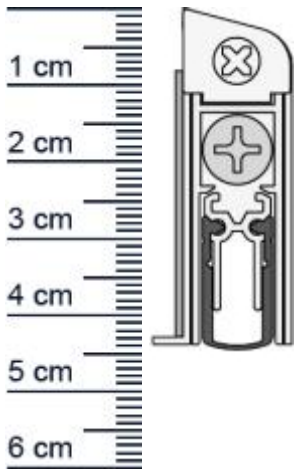

## WIND-EX A Absenkdichtung von Athmer | Länge: 11 ... (Artikelnummer: BW0188)

### Technische Daten zur Absenkdichtung

- Farbe: Bronze
- Türblattaußenmaß: 1110 mm
- Höhe: 45 mm
- Breite: 15,4 mm
- Befestigung: zum Aufschrauben
- Material der Dichtung: PVC
- Material des Profils: Aluminium

<b>EAN/GTIN Code:</b>	4052817065174
<b>Farbe:</b>	Bronze
<b>Einbauart:</b>	Zum Aufkleben
<b>Material:</b>	Aluminium
<b>Länge:</b>	1110 mm
<b>DIN-Richtung:</b>	Beidseitig verwendbar, DIN-L (Links), DIN-R (Rechts)
<b>Hubhöhe bis:</b>	11 mm
<b>Hersteller:</b>	Athmer oHG
<b>Türart:</b>	Außentür, Innentür
<b>Kürzbar um:</b>	125 mm
<b>Für</b>	Nein
<b>Feuerschutztüren:</b>	