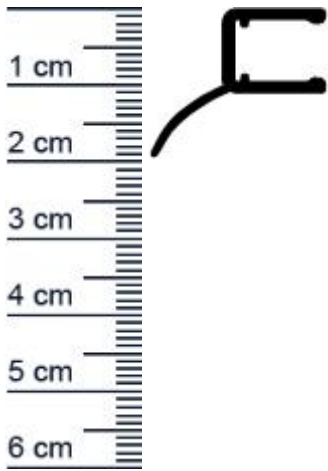

Duschdichtung für Faltschiebetüren | Glasstärke: ... (Artikelnummer: SP0011)

Beschreibung:

Dieser Artikel wird **ausschließlich mit GLS** versendet.

Die **Duschdichtung SP0011** ist eine hochwertige Duschlippendichtung, die sich für Faltschiebetüren eignet. Das Hart-PVC (zum Aufstecken auf das Glas) ist weitgehend transparent. Die Hohlkammer ist aus weichem PVC und die Oberfläche leicht strukturiert. Zur Montage wird das Profil auf die Glasscheibe aufgesteckt bzw. aufgeschoben.

Details zur Dichtung

- Länge: 2 Meter
- Höhe: 20 mm
- Breite: 23,5 mm
- Glasstärke: 6 - 8 mm
- Befestigung: zum Aufstecken
- Material: PVC, Hart-PVC

Besonderheiten der Dichtung

- **eignet sich für 6 - 8 mm Glasstärke**
- für Eckdusche, Fünfeckdusche und Nische geeignet
- ohne Magnet

Produkt-Link

EAN/GTIN Code:	4052817044087
Farbe:	Transparent
Glasstärke:	6-8 mm
Duschkabinentyp:	Eckdusche, Faltwand, Fünfeckdusche, Nische, Runddusche, Viertelkreis
Magnet:	Ohne Magnet
Einbauart:	Ohne Magnet
Material:	PVC
Länge:	2010 mm
Einbauort:	Für die Glastür
Montage:	Zum Aufstecken
Hersteller:	Graf-Dichtungen GmbH