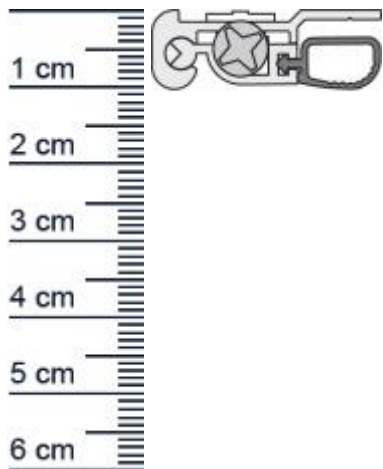

Luftstopp BD Absenkdichtung von Athmer | Ausführ ... (Artikelnummer: BW0071)

Beschreibung:

Dieser Artikel wird **ausschließlich mit GLS** versendet.

Die **Luftstopp BD Absenkdichtung BW0071** von Athmer ist eine automatische Türabdichtung, die sich für DIN Rechts eignet. Das massive Außengehäuse und die "Schutznase" behüten die Dichtung vor etwaigen Beschädigungen.

Technische Daten zur Absenkdichtung

- Länge: 1083 mm (für 1110 mm Normtür)
- Höhe: 10 mm
- Breite: 30 mm
- Material der Dichtung: PVC
- Material des Profils: Aluminium

Besonderheiten der Absenkdichtung

- gleicht einen Türspalt von 10 bis 22 mm aus
- automatischer Ausgleich bei schieferm Boden
- einseitige Auslösung mit Parallelabsenkung
- Verwendung: DIN-R

Servicepoint Berlin Tempelhof

Germaniastraße 144
12099 Berlin
Telefon: +49 (0) 30 7202 194-50
Fax: +49 (0) 30 7202 194-51

Produkt-Link

Druckdatum: 04.04.2025

Verpackungseinheit: Stück

EAN/GTIN Code: 4052817011164
Farbe: Alu-werkblank
Einbauart: Zum Aufschrauben
Material: Aluminium
Länge: 1083 mm
DIN-Richtung: Beidseitig verwendbar, DIN-R (Rechts)
Hubhöhe bis: 12 mm
Hersteller: Athmer oHG
Türart: Außentür, Innentür
Für Feuerschutztüren: Ja