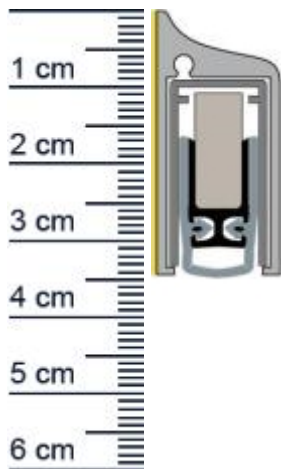

## Planet KG-SM Absenkdichtung | Länge: 959 mm (Artikelnummer: PL01112)

### Technische Daten zur Absenkdichtung

- Lieferlänge: 959 mm (für 985 mm Normtür)
- Höhe: 38 mm
- Breite: 11,5 mm
- bis 48 dB bei Bodenluft 7 mm
- Material der Dichtung: Silikon
- Material des Profils: Aluminium

### Produkt-Link

**Ihr Preis:** 123,28 € pro Stück  
(inkl. 19 % MwSt. zzgl. Verpackung & Versand)

**Druckdatum:** 04.04.2025

**Verpackungseinheit:** Stück

**EAN/GTIN Code:** 4052817043219  
**Farbe:** Alu-werkblank  
**Einbauart:** Zum Aufkleben  
**Material:** Aluminium  
**Länge:** 959 mm  
**DIN-Richtung:** Beidseitig verwendbar, DIN-L (Links), DIN-R (Rechts)  
**Hubhöhe bis:** 16 mm  
**Hersteller:** ASSA ABLOY (Schweiz) AG  
**Türart:** Glastür  
**Kürzbar um:** 125 mm  
**Für** Nein  
**Feuerschutztüren:**