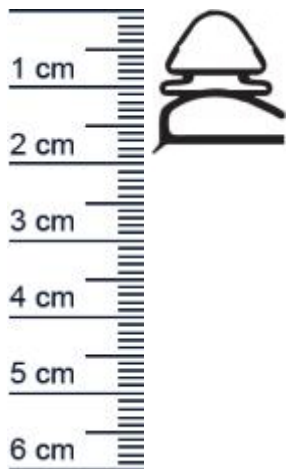

Kühlschrankdichtungsrahmen | Höhe: 17,1 mm | Far ... (Artikelnummer: KUE0009)

Beschreibung:

Die **Kühlschrankdichtung KUE0009 in der Farbe Weiß** ist ein Schraubprofil ohne Magnet, welches Sie als fertig verschweißten Kühlschrankdichtungsrahmen bei uns erhalten. Wenn Sie Risse oder Brüche bei Ihrer Kühlschrankdichtung bemerken, sollten Sie das Dichtungsprofil zeitig austauschen um da es sonst zu erhöhtem Energieverbrauch und Schimmelbildung führen kann. Mit diesem Profil können Sie ganz einfach verhindern, dass sich warme Luft in Ihrem Kühlschrank ansammelt und zu Temperaturschwankungen führt. Die Größe des Rahmens können Sie dabei ganz individuell nach Ihrem Wunschmaß festlegen.

Details zum Dichtungsprofil

- Höhe: 17,1 mm
- Breite: 16,8 mm
- Hohlkammern: 2
- Befestigung: Schraubprofil
- Material: EPDM

Besonderheiten der Dichtung

- Der fertig geschweißte Rahmen muss nur noch eingebaut werden!
- Ohne Magnet
- Langlebige, leistungsfähige und wartungsfreie Dichtung
- Beinhaltet keine gefährlichen Chemikalien