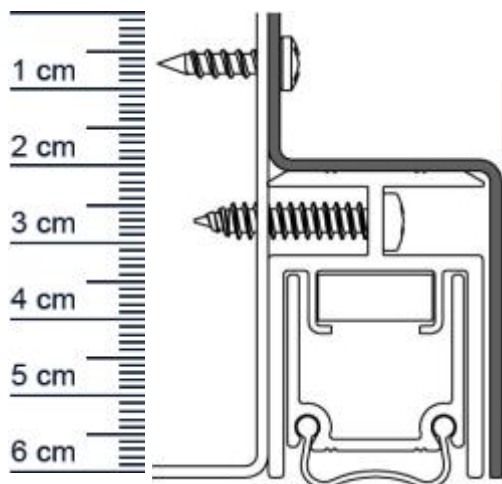

Schall-Ex Stadi Abdeckblech Typ A | Länge: 750 mm (Artikelnummer: BW0490)

Beschreibung:

Dieser Artikel wird **ausschließlich mit GLS** versendet.

Das **Schall-EX Stadi Abdeckblech Typ A BW0490** von Athmer eignet sich zum Abdecken der automatischen Absenkdichtung Schall-EX Stadi XL-40 DT. Es verfügt über ein mehrteiliges Dichtungssystem und eine besonders robuste Ausführung.

Absenkdichtungen helfen dabei Heizenergie für Sie zu sparen, da die Wärme nicht mehr so einfach aus dem Raum entweichen kann.

Technische Daten

- Länge: 750 mm
- Geeignet für: Holztüren, Metalltüren
- Oberfläche: geschliffen, foliert
- Material: Edelstahl
- Kopplungssystem bis 8 m Torbreite

Besonderheiten von Absenkdichtungen

- gleichen den Türspalt unter der Türe aus
- automatischer Ausgleich bei schiefem Boden
- unterschiedliche Auslösungsarten je nach Dichtung

Ihr Preis: 90,50 € pro Stück
(inkl. 19 % MwSt. zzgl. Verpackung & Versand)

Druckdatum: 13.03.2025

Verpackungseinheit: Stück

EAN/GTIN Code: 4052817104552
Material: Aluminium
DIN-Richtung: Beidseitig verwendbar, DIN-L (Links), DIN-R (Rechts)
Hersteller: Athmer oHG

Niederlassungen