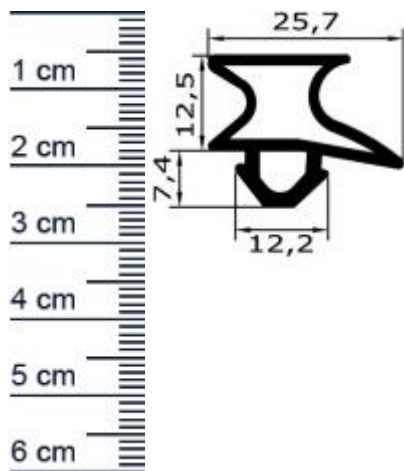

## Kühlschranksdichtungsrahmen | Höhe: 19,9 mm | Far ... (Artikelnummer: KUE0172)

### Details zum Dichtungsprofil

- Höhe: 19,9 mm
- Breite: 25,7 mm
- Hohlkammern: 1
- Befestigung: Steckprofil
- Material: Weich-PVC