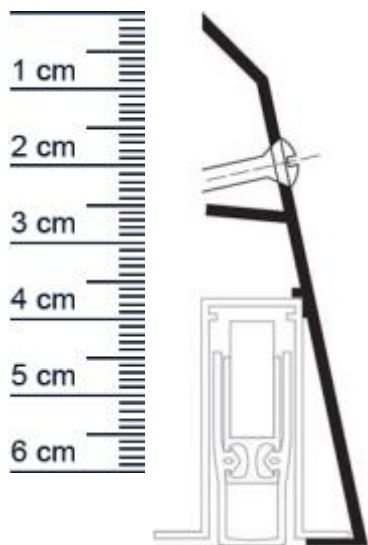

Planet Sockel | Länge: 1250 mm (Artikelnummer: PL00066)

Beschreibung:

Dieser Artikel wird **ausschließlich mit GLS** versendet.

Der **Planet Sockel PL00066** kann bei allen Türen, die nicht genietet werden können, z.B. da sie aus Stahl oder Alu sind, eingesetzt werden. Auch bei Altbausanierungen lässt er sich schnell und einfach nachträglich montieren. Absenkendichtungen, die mithilfe eines Sockels angebracht werden, können verhindern, dass warme Luft ungehindert aus ihren Räumlichkeiten entkommt. Zudem verhindert die Dichtung das Eindringen von Zugluft und Kälte..

Technische Daten zum Profil

- Lieferlänge: 1250 mm
- Höhe: 69 mm
- Breite: 22 mm
- Farbe: nur EV1 farblos eloxiert
- max. kürzbar um 100 mm
- Material des Profils: Aluminium

Besonderheiten des Profils

- Ideale Nachrüstung für bestehende Türen
- Passend zu Planet FT, RF, BS, N, BL
- Leichte Montage, aufgesetzt auf Türen

Zur Information für Sie: Die Montage erfolgt durch das seitliche Aufschrauben mit beigelegten Schrauben. Befestigungslöcher sind im Planet Sockel vorbereitet und machen den Einbau Kinderleicht.

Ihr Preis: 28,85 € pro Stück
(inkl. 19 % MwSt. zzgl. Verpackung & Versand)

Servicepoint Berlin Tempelhof

Germaniastraße 144
12099 Berlin
Telefon: +49 (0) 30 7202 194-50
Fax: +49 (0) 30 7202 194-51

Produkt-Link

Verpackungseinheit: Stück

EAN/GTIN Code: 4052817042670
Farbe: Silber
Einbauart: Zum Aufschrauben
Material: Aluminium
Länge: 1250 mm
DIN-Richtung: Beidseitig verwendbar, DIN-L (Links), DIN-R (Rechts)
Hersteller: ASSA ABLOY (Schweiz) AG
Türart: Außentür, Innentür
Kürzbar um: 1150 mm