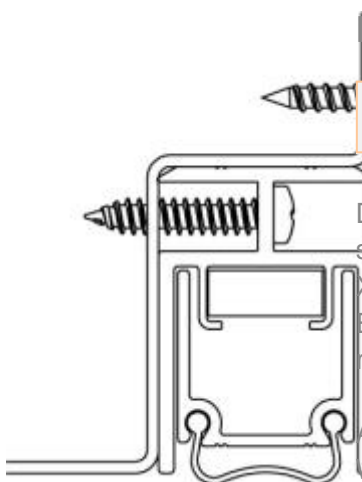

Schall-Ex Stadi Abdeckblech Typ E von Athmer | L ... (Artikelnummer: BW0495)

Beschreibung:

Dieser Artikel wird **ausschließlich mit GLS** versendet.

Das **Schall-EX Stadi Abdeckblech Typ E BW0495** von Athmer eignet sich zum Abdecken der automatischen Absenkdichtung Schall-EX Stadi XL-40 DT.

Technische Daten

- Länge: 1050 mm
- Geeignet für: Holztüren, Metalltüren
- Oberfläche: geschliffen, foliert
- Material: Edelstahl
- Kopplungssystem bis 8 m Torbreite

Besonderheiten von Absenkdichtungen

- gleichen den Türspalt unter der Türe aus
- automatischer Ausgleich bei schiefem Boden
- unterschiedliche Auslösungsarten je nach Dichtung