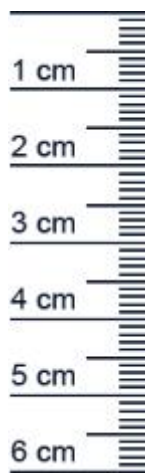

Schall-Ex Stadi Abdeckblech Typ E von Athmer | L ... (Artikelnummer: BW0495)