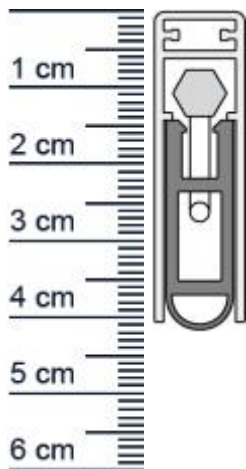

Kältefeind WS Absenkdichtung von Athmer | Länge: ... (Artikelnummer: BW0028)

Beschreibung:

Dieser Artikel wird **ausschließlich mit GLS** versendet.

Die **Kältefeind WS Absenkdichtung BW0328** von Athmer ist eine automatische Türabdichtung für Drehflügeltüren. Sie verfügt über drei Anschlagoptionen.

Technische Daten zur Absenkdichtung

- Länge: 708 mm (für 735 mm Normtür)
- Höhe: 40 mm
- Breite: 12 mm
- Material der Dichtung: PVC
- Material des Profils: Aluminium

Besonderheiten der Absenkdichtung

- gleicht einen Türspalt von bis zu 18 mm aus
- automatischer Ausgleich bei schieferm Boden
- einseitige Auslösung
- kürzbar um max. 125 mm

Servicepoint Berlin Tempelhof
Germaniastraße 144
12099 Berlin
Telefon: +49 (0) 30 7202 194-50
Fax: +49 (0) 30 7202 194-51

Produkt-Link

Druckdatum: 04.04.2025

Verpackungseinheit: Stück

EAN/GTIN Code: 4052817010730
Farbe: Alu-werkblank
Nutbreite in mm: 12 mm
Einbauart: Zum Einfräsen
Material: Aluminium
Länge: 708 mm
DIN-Richtung: Beidseitig verwendbar
Hubhöhe bis: 18 mm
Hersteller: Athmer oHG
Türart: Außentür, Innentür
Kürzbar um: 125 mm
Für Feuerschutztüren: Nein