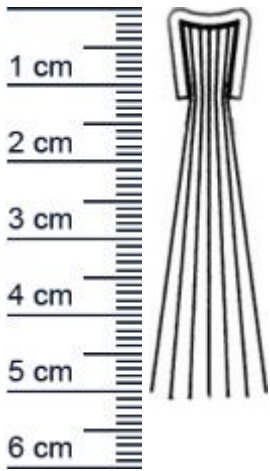

Bürstendichtung für Halteprofile | Bürstenhöhe: ... (Artikelnummer: SP0639)

Beschreibung:

Dieser Artikel wird **ausschließlich mit GLS** versendet.

Die **Bürstendichtung SP0639 in Alu-werkblank** eignet sich zum Einnuten in Holz-, Stahl- oder Aluschielen. Mit dem passenden Halteprofil lässt sie sich ganz einfach anbringen und austauschen. Bürstendichtungen sorgen dafür, dass Ihre Türen und Garagentore zuverlässig abgedichtet werden und weder Zugluft noch Schädlinge eindringen können. Sie können auch in Gleitführungen von Rollläden eingesetzt werden, wodurch die Lamellen der Rollläden aufgrund der spezifischen Qualität unserer Bürsten in jeder Jahreszeit sehr leise arbeiten.

Details zur Dichtung

- Farbe: Alu-werkblank
- Befestigung: Zum Einnuten
- Gesamtbreite: 10 mm
- Bürstenhöhe: 39 mm
- Länge: 1000 mm
- Material: Aluminium, Hartpolypropylen

Besonderheiten des Profils

- Dient der Wärmedämmung und vermeidet Zugluft
- Verhindert das Eindringen von Schädlingen
- Langlebig, leistungsfähig und wartungsfrei

Produkt-Link

Montageart:	Zum Einnuten
Material:	Hart-PP (Hart-Polypropylen), Aluminium
Maße:	39 x 10 mm
Selbstklebend:	Nein
Länge:	1000 mm
Für Brandschutztüren:	Nein
Hersteller:	Graf-Dichtungen GmbH
Bürstenhöhe inkl.	52 mm
Trägermaterial:	