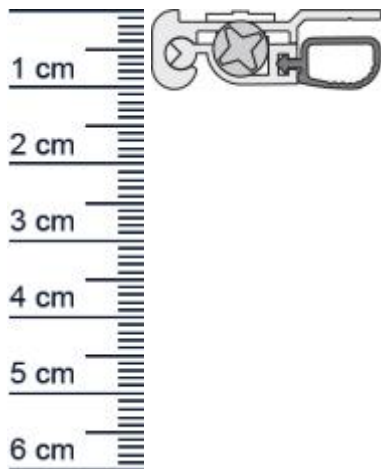

## Luftstopp BD Absenkdichtung von Athmer | Ausführ ... (Artikelnummer: BW0068)

### Beschreibung:

Dieser Artikel wird **ausschließlich mit GLS** versendet.

Die **Luftstopp BD Absenkdichtung BW0068** von Athmer ist eine automatische Türabdichtung, die sich für DIN Rechts eignet. Das massive Außengehäuse und die "Schutz Nase" behüten die Dichtung vor etwaigen Beschädigungen.

### Technische Daten zur Absenkdichtung

- Länge: 708 mm (für 735 mm Normtür)
- Höhe: 10 mm
- Breite: 30 mm
- Material der Dichtung: PVC
- Material des Profils: Aluminium

### Produkt-Link

**Druckdatum:** 04.04.2025

**Verpackungseinheit:** Stück

**EAN/GTIN Code:** 4052817011133  
**Farbe:** Alu-werkblank  
**Einbauart:** Zum Aufschrauben  
**Material:** Aluminium  
**Länge:** 708 mm  
**DIN-Richtung:** Beidseitig verwendbar, DIN-L (Links), DIN-R (Rechts)  
**Hubhöhe bis:** 12 mm  
**Hersteller:** Athmer oHG  
**Türart:** Außentür, Innentür  
**Für** Ja  
**Feuerschutztüren:**