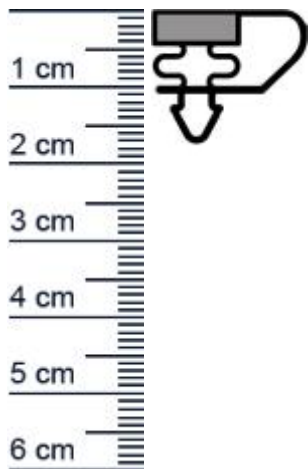

## Kühlschranksdichtungsrahmen | Höhe: 17,7 mm | Far ... (Artikelnummer: KUE0060)

### Beschreibung:

Dieser Artikel wird **ausschließlich mit GLS** versendet.

Die **Kühlschranksdichtung KUE0060 in der Farbe Grau** ist ein Steckprofil mit Magnet, welches Sie als fertig verschweißten Kühlschranksdichtungsrahmen bei uns erhalten. Er kann für Kühlschränke von Gemm, Mach oder Gamko verwendet werden.

Mit diesem Profil können Sie ganz einfach verhindern, dass warme Luft in Ihren Kühlschrank eindringen kann, was ansonsten dazu führen kann dann sich gefährlicher Schimmel bildet.

Die Größe des Rahmens können Sie dabei selbst festlegen. Nutzen Sie dafür einfach oben den Kalkulator und wir fertigen Ihnen Ihren Wunschrahmen an.

### Details zum Dichtungsprofil

- Höhe: 17,7 mm
- Breite: 20,5 mm
- Hohlkammern: 4
- Befestigung: Steckprofil
- Material: Weich-PVC