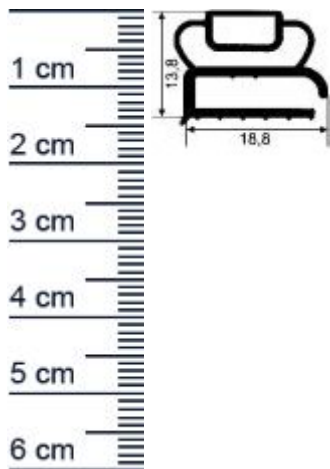

## Kühlschranksdichtungsrahmen | Höhe: 18,8 mm | Far ... (Artikelnummer: KUE0024)

### Beschreibung:

Dieser Artikel wird **ausschließlich mit GLS** versendet.

Die **Kühlschranksdichtung KUE0024 in der Farbe Grau** ist ein komplett verschweißter Kühlschrankdichtungsrahmen mit Magnet. Dieses Profil wird oft verwendet für Kühlschränke von: Kühleg oder Angelo Po. Die Größe des Rahmens können Sie ganz individuell selbst festlegen.

### Details zum Dichtungsprofil

- Höhe: 18,8 mm
- Breite: 13,8 mm
- Befestigung: Schraubprofil
- Material: Weich-PVC