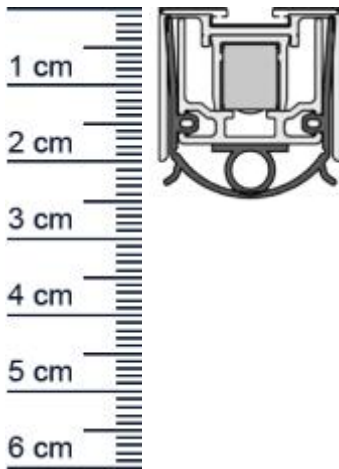

Schall-Ex Rainstop L-24/20 WS Absenkdichtung von ... (Artikelnummer: BW0037)

Beschreibung:

Dieser Artikel wird **ausschließlich mit GLS** versendet.

Die **Schall-EX Rainstop L-24/20 WS Absenkdichtung BW0037** von Athmer bietet die höchste Dichtigkeit vor Wind, Schlagregen und Lärm. Sie verfügt über hohe Schalldämmwerte.

Diese automatische Türabdichtung ist für nach innen und außen öffnende Türen geeignet und kann jederzeit werkzeuglos Nachgestellt werden. Außerdem hilft sie effektiv dabei Energie zu sparen, da die Heizwärme nicht mehr einfach aus dem Raum entweichen kann.

Die Schall-EX-Automatic senkt und hebt sich mit dem Schließen und Öffnen der Tür, ohne dabei über den Boden zu schleifen und schließt den Spalt unter der Tür zuverlässig ab.

Technische Daten zur Absenkdichtung

- Lieferlänge: 1200 mm
- Höhe: 20 mm
- Breite: 24 mm
- Material der Dichtung: Silikon selbstverlöschend
- Material des Profils: Aluminium

Besonderheiten der Absenkdichtung

- kürzbar um max. 125 mm
- gleicht einen Türspalt von bis zu 16 mm aus
- automatischer Ausgleich bei schiefem Boden
- einseitige Auslösung mit Parallelabsenkung
- eignet sich für Schallschutz, Rauchschutz und Feuerschutz
- hohe Schalldämmung bis 51 dB
- DIN-L/-R verwendbar

Zur Information für Sie: Eine Schall-EX anzubringen ist ganz einfach und erfordert kein besonderes Geschick. Die Montage erfolgt durch seitliche Befestigungswinkel und Druckplatten. Das benötigte Zubehör für die Befestigung ist im Lieferumfang enthalten.

Niederlassungen

Filiale München

Franz-Josef-Delonge-Str. 12-14
81249 München
Telefon: +49 (0) 89 2175 4604-0
Fax: +49 (0) 89 2175 4604-51

Filiale Berlin Kreuzberg

Fidicinstraße 6
10965 Berlin
Telefon: +49 (0) 30 6904 19-92
Fax: +49 (0) 30 6904 19-94

Servicepoint Berlin Tempelhof

Germaniastraße 144
12099 Berlin
Telefon: +49 (0) 30 7202 194-50
Fax: +49 (0) 30 7202 194-51

Produkt-Link