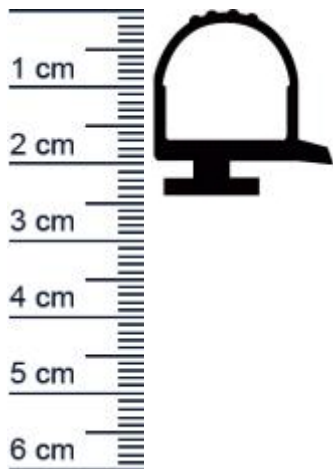

Kühlschranksdichtungsrahmen | Höhe: 23,2 mm | Far ... (Artikelnummer: KUE0107)

Beschreibung:

Dieser Artikel wird **ausschließlich mit GLS** versendet.

Die **Kühlschranksdichtung KUE0107 in der Farbe Schwarz** erhalten Sie bei uns als fertig verschweißten Rahmen mit Steckprofil mit flacher Nut. Dieser Kühlschrankdichtungsrahmen kann an Kühlschränken und Kühltruhen verschiedener Hersteller montiert werden. Mit dieser leistungsfähigen Dichtung können Sie verhindern, dass warme Luft oder Feuchtigkeit ungehindert eindringen. Kühlschränke zählen mitunter zu den größten „Energiefressern“ im Haushalt. Durch defekte Dichtungen, werden die dadurch entstehenden Kosten, noch weiter in die Höhe getrieben. Zudem besteht bei einer spröden und rissigen Gummidichtung die Gefahr, dass das Innere des Kühlschranks zu einem Nährboden für gefährlichen Schimmel wird. Die Größe des gewünschten Rahmens können Sie individuell festlegen. Nutzen Sie zum korrekten Ausmessen auch gerne unseren Expertentipp.

Details zum Dichtungsprofil

- Höhe: 23,2 mm
- Breite: 23 mm
- Hohlkammern: 1
- Befestigung: Steckprofil
- Material: PVC

Besonderheiten der Dichtung

- Der bereits verschweißte Rahmen muss nur noch montiert werden!
- Ohne Magnet
- Langlebige, leistungsfähige und wartungsfreie Dichtung für Kühlschränke
- Beinhaltet keine gefährlichen Chemikalien