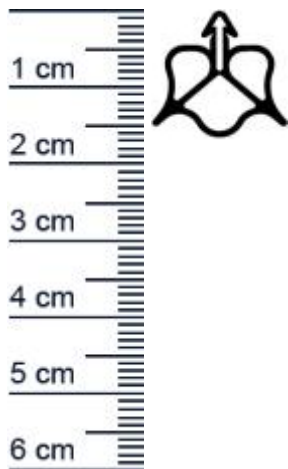

Athmer Ersatzdichtung für Schall-Ex Jumbo Absenk ... (Artikelnummer: SP5152)

Beschreibung:

Die **Schall-EX Ersatzdichtung SP5152 in grau** von Athmer eignet sich für die Schall-EX Jumbo. Absenkdichtungen helfen dabei Heizenergie für Sie zu sparen, da die Wärme nicht mehr so einfach aus dem Raum entweichen kann. Mit diesem Ersatzgummiprofil können sie dafür sorgen, dass dies auch weiterhin gewährleistet wird.

Technische Daten zur Absenkdichtung

- Höhe: 16 mm
- Breite: 17 mm
- Material der Dichtung: Silikon

Besonderheiten von Absenkdichtung

- gleichen den Türspalt unter der Türe aus
- automatischer Ausgleich bei schiefem Boden
- unterschiedliche Auslösungsarten je nach Dichtung

Ihr Preis: 13,58 € pro Meter
(inkl. 19 % MwSt. zzgl. Verpackung & Versand)

Druckdatum: 04.04.2025

Verpackungseinheit: Meter

EAN/GTIN Code: 4052817049945

Farbe: Grau

Nutbreite in mm: 5 mm

Falzbreite in mm: 17 mm

Hohlkammern: 4

Montageart: Zum Einnuten

Material: Silikon

Maße: 16 x 17 mm

Hersteller: Athmer oHG

Niederlassungen

Filiale München

Franz-Josef-Delonge-Str. 12-14
81249 München
Telefon: +49 (0) 89 2175 4604-0
Fax: +49 (0) 89 2175 4604-51

Filiale Berlin Kreuzberg

Fidicinstraße 6
10965 Berlin
Telefon: +49 (0) 30 6904 19-92
Fax: +49 (0) 30 6904 19-94

Servicepoint Berlin Tempelhof

Germaniastraße 144
12099 Berlin
Telefon: +49 (0) 30 7202 194-50
Fax: +49 (0) 30 7202 194-51

Produkt-Link