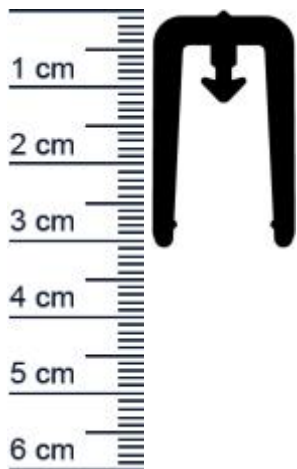

Fugen-, Auflagen- und Abdeckprofil in schwarz (Artikelnummer: F0243)

Beschreibung:

Dachfensterdichtung für Gewächshäuser oder Wintergärten. Farbe: schwarz. Material: **CEGRAN®**

Das Material CEGRAN® ist ein hochwertiges thermoplastisches elastomer mit ausgezeichneten eigenschaften:

Einbautipp:

Das Profil nicht auf Zug oder Druck in die Nut stecken, sonst erhalten Sie kein optimales Einbauergebnis. Einen Zuschnitt von ca. 3-5 cm pro 5m Länge haben wir immer für Sie zur Sicherheit ohne Mehrpreis zugerechnet.

Ihr Preis: 14,45 € pro Meter
(inkl. 19 % MwSt. zzgl. Verpackung & Versand)

Druckdatum: 25.04.2025

Verpackungseinheit: Meter

EAN/GTIN Code: 4052817079164
Farbe: Schwarz
Nutbreite in mm: 5,5 mm
Material: CEGRAN
Maße: 18 x 29,5
Selbstklebend: 0
Für Brandschutztüren: Nein